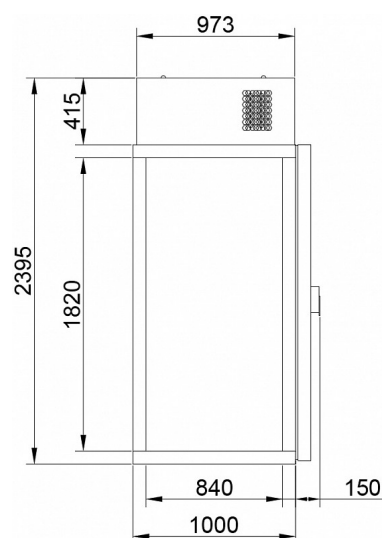

ПРОЕКТ:	
МОДЕЛЬ:	KXH-1,28 Minicella MM
КОЛИЧЕСТВО:	
СОГЛАСОВАНИЕ:	
ДАТА:	07.06.2021

KXH-1,28 Minicella MM

Рекомендованная розничная цена: 99 100 руб

СТАНДАРТНАЯ КОМПЛЕКТАЦИЯ • набор панелей • дверной блок с ручкой-замком, петлями навески и уплотнением двери • моноблок потолочного монтажа • светильник
КОМПЛЕКТАЦИЯ ПО ЗАПРОСУ • комплект полок с кронштейнами • пандус

Технические характеристики

Диапазон рабочих температур, °C:	-5...+5
Объем, м3:	1,28
Габаритные размеры, мм:	1000*1150*2395

Логистическая информация

Вес нетто, кг:	167
Вес брутто, кг:	306
Размеры в упаковке, мм:	2200x1150x740; 1064x704x772