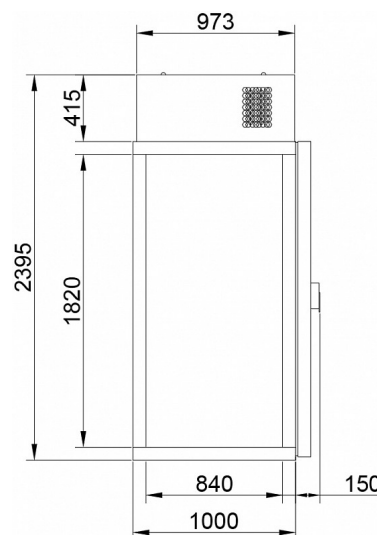

ПРОЕКТ:	
МОДЕЛЬ:	KXH-1,28 Minicella MB
КОЛИЧЕСТВО:	
СОГЛАСОВАНИЕ:	
ДАТА:	07.06.2021

## KXH-1,28 Minicella MB

Рекомендованная розничная цена: 117 600 руб

СТАНДАРТНАЯ КОМПЛЕКТАЦИЯ • набор панелей • дверной блок с ручкой-замком, петлями навески и уплотнением двери • моноблок потолочного монтажа • светильник • комплект клапан компенсационный и ПЭН двери КОМПЛЕКТАЦИЯ ПО ЗАПРОСУ • комплект полок с кронштейнами • пандус

### Технические характеристики

Диапазон рабочих температур, °С:	не выше -18
Объем, м3:	1.28
Габаритные размеры, мм:	1000*1150*2395

### Логистическая информация

Вес нетто, кг:	174
Вес брутто, кг:	312
Размеры в упаковке, мм:	2200x1150x740; 1064x704x772

Производитель оставляет за собой право вносить изменения, принципиально не влияющие на эксплуатационные свойства оборудования, без предварительного уведомления.