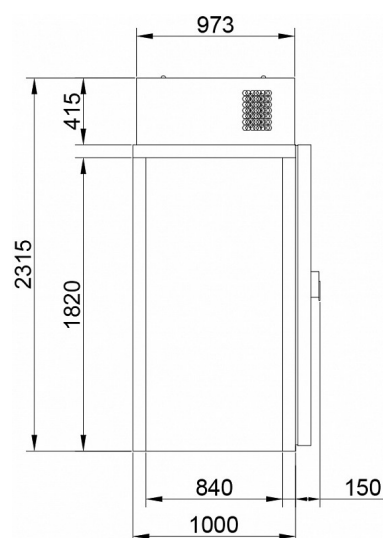

ПРОЕКТ:	
МОДЕЛЬ:	КХН-1,28 Minicella MM без пола
КОЛИЧЕСТВО:	
СОГЛАСОВАНИЕ:	
ДАТА:	07.06.2021

КХН-1,28 Minicella MM без пола

Рекомендованная розничная цена: 95 600 руб

СТАНДАРТНАЯ КОМПЛЕКТАЦИЯ • набор панелей • дверной блок с ручкой-замком, петлями навески и уплотнением двери • моноблок потолочного монтажа • светильник
КОМПЛЕКТАЦИЯ ПО ЗАПРОСУ • комплект полок с кронштейнами • пандус

Технические характеристики

Диапазон рабочих температур, °С:	-5...+5
Объем, м3:	1.28
Габаритные размеры, мм:	1000*1150*2315

Логистическая информация

Вес нетто, кг:	160
Вес брутто, кг:	300
Размеры в упаковке, мм:	2200x1150x740; 1064x704x772