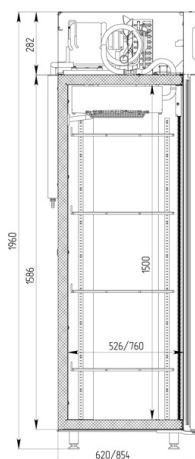

Технические характеристики

Диапазон рабочих температур, °С:	+1...+10
Объем, л:	1000
Габаритные размеры, мм:	1402x710x1960
Толщина стенки корпуса, мм:	43
Условия окружающей среды (t, °С, /вл-сть, %):	до +32/до 60
Тип охлаждения :	динамический
Хладагент:	R134a
Расположение агрегата:	верхнее
Терморегулятор:	эл.блок
Тип оттайки:	автоматическая с системой испарения конденсата
Клапан Шредера:	+
Потребляемая мощность, Вт, не более:	550
Расход электроэнергии за сутки, кВт/ч, не более:	7

Допустимая нагрузка на полку, кг:	40
Размер полки, мм:	595x455
Подсветка:	LED, вертикальная
Система электропитания, В/Гц:	230/50

Логистическая информация

Вес нетто, кг:	176
Вес брутто, кг:	206
Размеры в упаковке, мм:	1490x744x2125