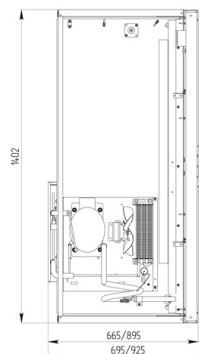

Технические характеристики

Диапазон рабочих температур, °С:	+1...+10
Объем, л:	1000
Габаритные размеры, мм:	1402x710x1960
Толщина стенки корпуса, мм:	43
Условия окружающей среды (t, °С, /вл-сть, %):	до +32/до 60
Тип охлаждения :	динамический
Хладагент:	R134a
Расположение агрегата:	верхнее
Терморегулятор:	эл.блок
Тип оттайки:	автоматическая с системой испарения конденсата
Клапан Шредера:	+
Потребляемая мощность, Вт, не более:	550
Расход электроэнергии за сутки, кВт/ч, не более:	7

Допустимая нагрузка на полку, кг:	40
Размер полки, мм:	595x455
Подсветка:	LED, вертикальная
Система электропитания, В/Гц:	230/50

Логистическая информация

Вес нетто, кг:	176
Вес брутто, кг:	206
Размеры в упаковке, мм:	1490x744x2125